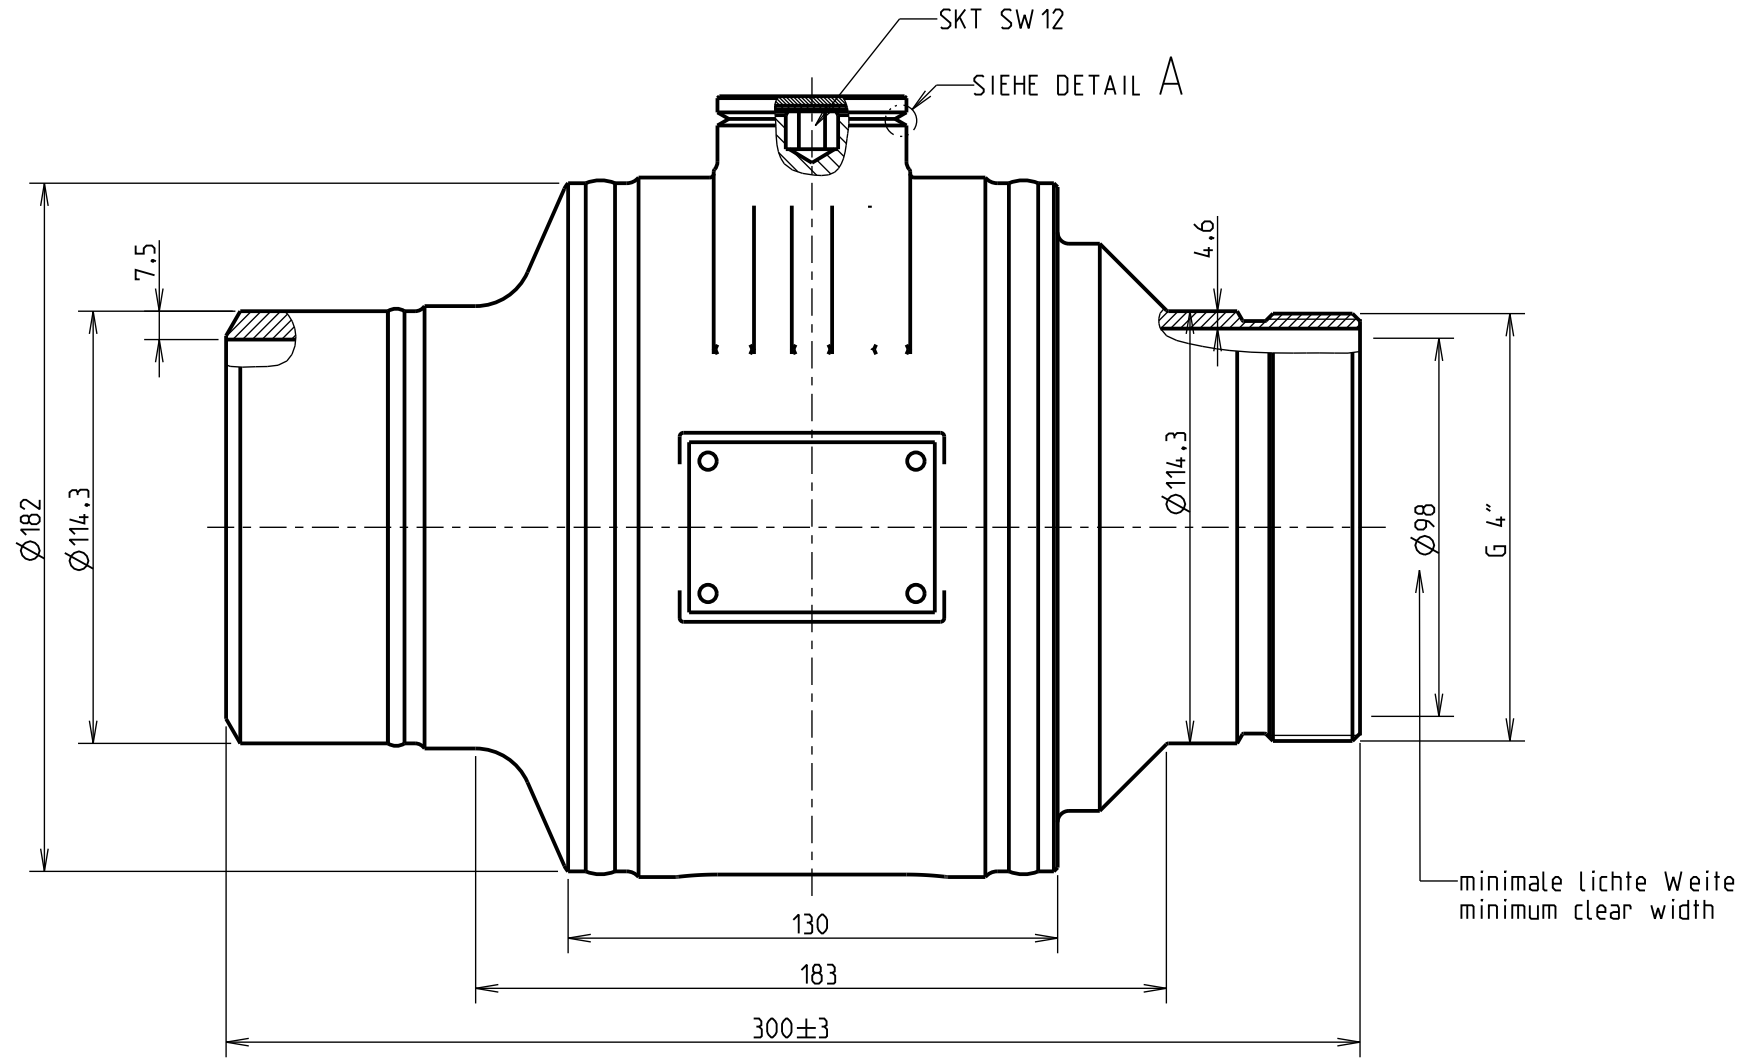

KLINGER Monoball KHO Anbohrhahn DN100 VII-AF-KFC PN40 / System Hütz & Baumgarten
 KLINGER Monoball KHO hot tapping valve DN100 VII-AF-KFC PN40 / System Hütz & Baumgarten

Model: WOH34786-8-KHO-AB-100
 Drawing: WOH34786-8-KHO-AB-100

Urheberschutz nach
 Copy right acc. to
 Droit d'auteur selon
 ISO 16016

DETAIL A
 MASSSTAB 5:1

scale 1:2
 weight ca. 15,5kg

Gez.: 14.02.25 Jeitler
 Gepr.: 14.02.25 Schwab

WOH34786/8