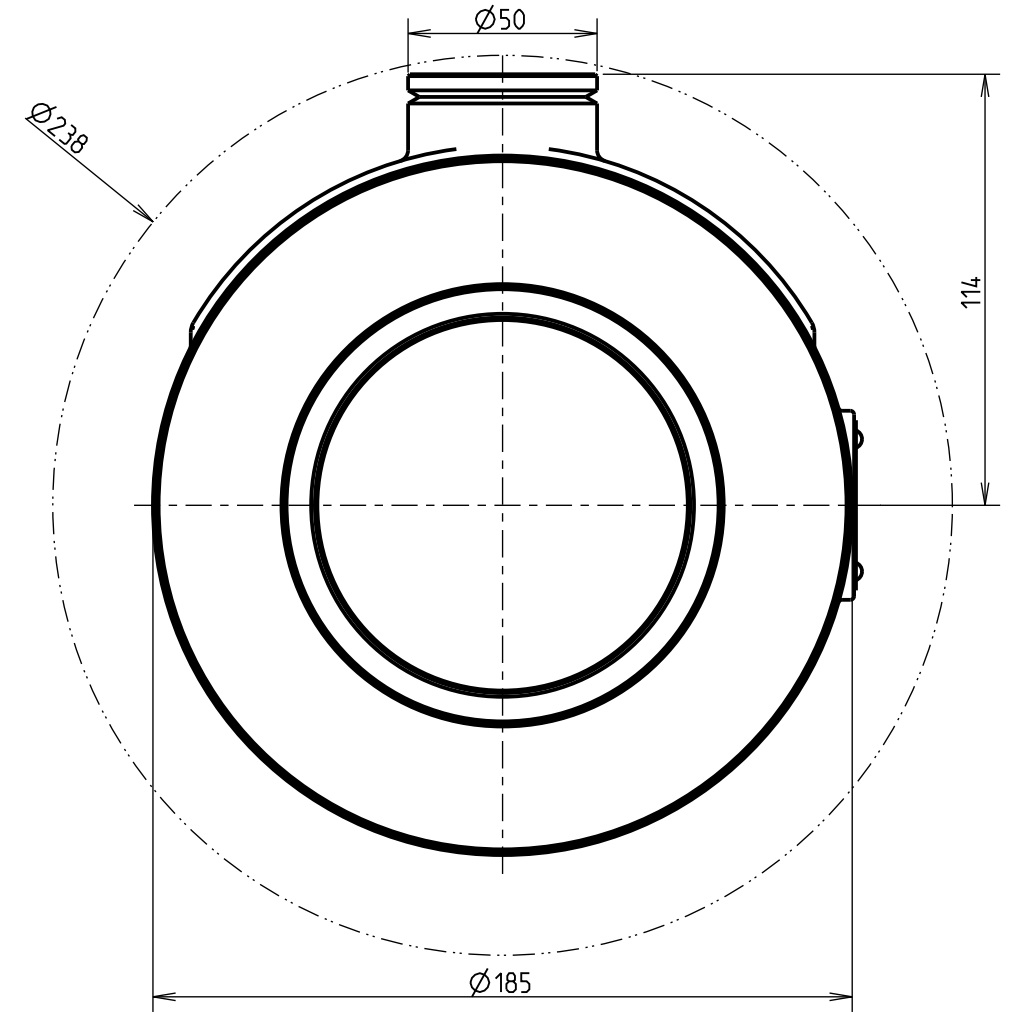

KLINGER Monoball KHO Anbohrhahn DN100 VII-AF-KFC PN40 / System Hütz & Baumgarten
 KLINGER Monoball KHO hot tapping valve DN100 VII-AF-KFC PN40 / System Hütz & Baumgarten

Model: WOH34786-8-KHO-AB-100
 Drawing: WOH34786-8-KHO-AB-100

Urheberschutz nach
 Copy right acc. to
 Droit d'auteur selon
 ISO 16016

DETAIL A
 MASSSTAB 5:1

scale 1:2
 weight ca. 15,5kg

Gez.: 14.02.25 Jeitler
 Gepr.: 14.02.25 Schwab

WOH34786/8